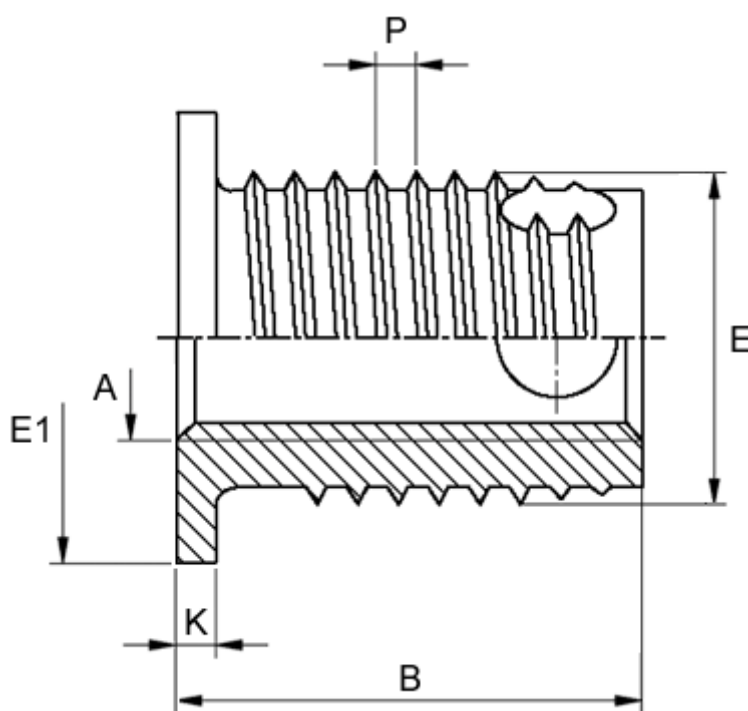

Varenummer: 12307100060110
Beskrivelse: KLEE-coil 307 100 060.110
M6 Hærdet/forz. Blå

Mål

Flangediameter E1	= 13
Flangehøjde K	= 1.5
Gevindstigning P	= 1.25
Indvendigt gevind A	= M6
Længde B	= 9.5
Min. huldybde bundhul	= 10
Type	= 307 100 060 ...
Udvendigt gevind E	= 10